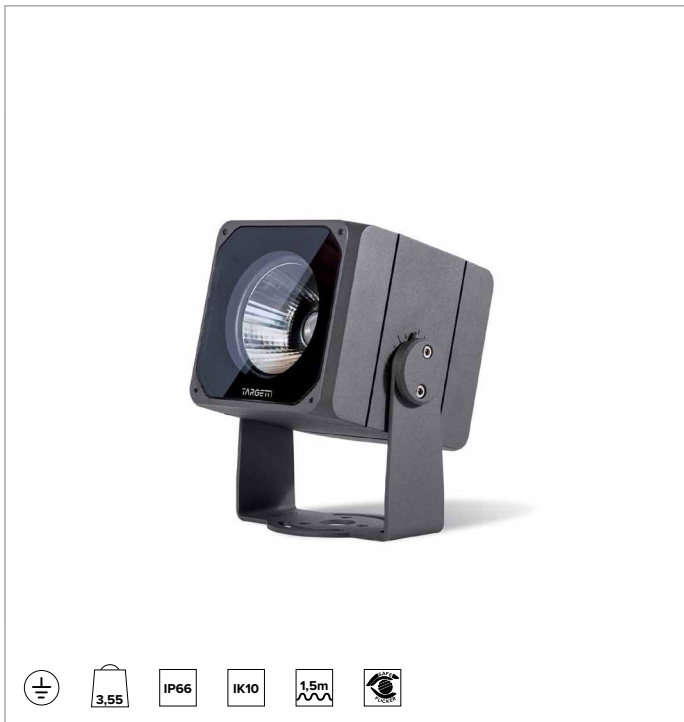

1E3933EL | DART Medium

Professioneller ausrichtbarer LED-Strahler

	4000K	H(m)	D(m)	Emax(lx)
	Ra80		32°	
	Fixture Power	36W	1	0.58
	Source Flux	4371lm	2	1.16
	Fixture Flux	2422lm	3	1.74
	Efficacy	67lm/W	4	2.33
TS1501	Imax=1973cd/klm	Imax	8623cd	5
			2.91	345

LICHTQUELLE

Hocheffiziente COB-LED Ra80.
Die Energieeffizienzklasse des Produkts: D
Nennleistung: 33W
Nenn-Lichtstrom: 4371lm
Farbwiedergabeindex: 80
Rf: 81
Rg: 97
Ähnliche Farbtemperatur: 4000K
SDCM: 2
Lebensdauer (L80/B10): >50000h tq +25°C

BELEUCHUNGSTECHNISCHE MERKMALE

Ausgestattet mit Hybride Optiken bestehend aus Reflektoren aus glänzendem eloxiertem Aluminium, Linsen aus optischem Glas, Linsenhaltern aus brüniertes rostfreiem Stahl und Diffusor holographischem Filter.
Optik: HYBRID
Abstrahlwinkel: FL
Optische Effizienz: 55%
Leuchten-Lichtstrom: 2422lm
Lichtausbeute: 67lm/W
Fotobiologische Sicherheit: Risikogruppe 1 (RG 1 = geringes Risiko)

MECHANISCHE MERKMALE

Gehäuse aus eloxiertem und lackiertem Druckguss-Aluminium und Befestigungshalterung aus lackiertem Edelstahl. Rotation um ±45° auf horizontaler Ebene und um 0-120° oder 0-20° auf vertikaler Ebene.
Farbe und Oberfläche: Ferrit
Gewicht: 3,55Kg
Schutzart: IP66
Mechanische Belastbarkeit: IK10