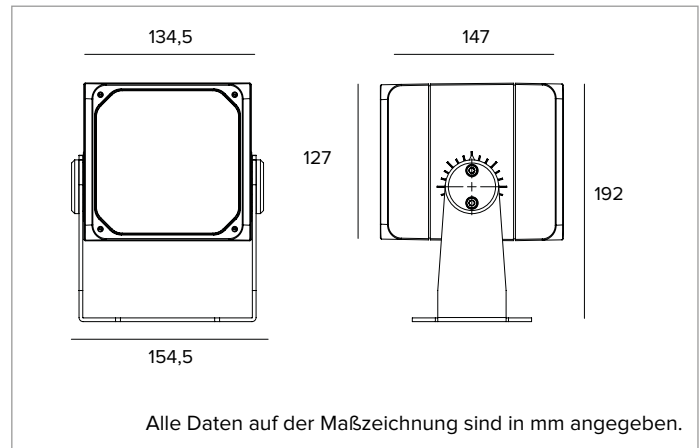

1E3933EL | DART Medium

Professioneller ausrichtbarer LED-Strahler

	4000K	H(m)	D(m)	Emax(lx)
	Ra80		32°	
	Fixture Power	36W	1	0.58
	Source Flux	4371lm	2	1.16
	Fixture Flux	2422lm	3	1.74
	Efficacy	67lm/W	4	2.33
TS1501	Imax=1973cd/klm	Imax	8623cd	5
			2.91	345

MECHANISCHE MERKMALE

Gehäuse aus eloxiertem und lackiertem Druckguss-Aluminium und Befestigungshalterung aus lackiertem Edelstahl. Rotation um ±45° auf horizontaler Ebene und um 0-120° oder 0-20° auf vertikaler Ebene.
Farbe und Oberfläche: Ferrit
Gewicht: 3,55Kg
Schutzart: IP66
Mechanische Belastbarkeit: IK10